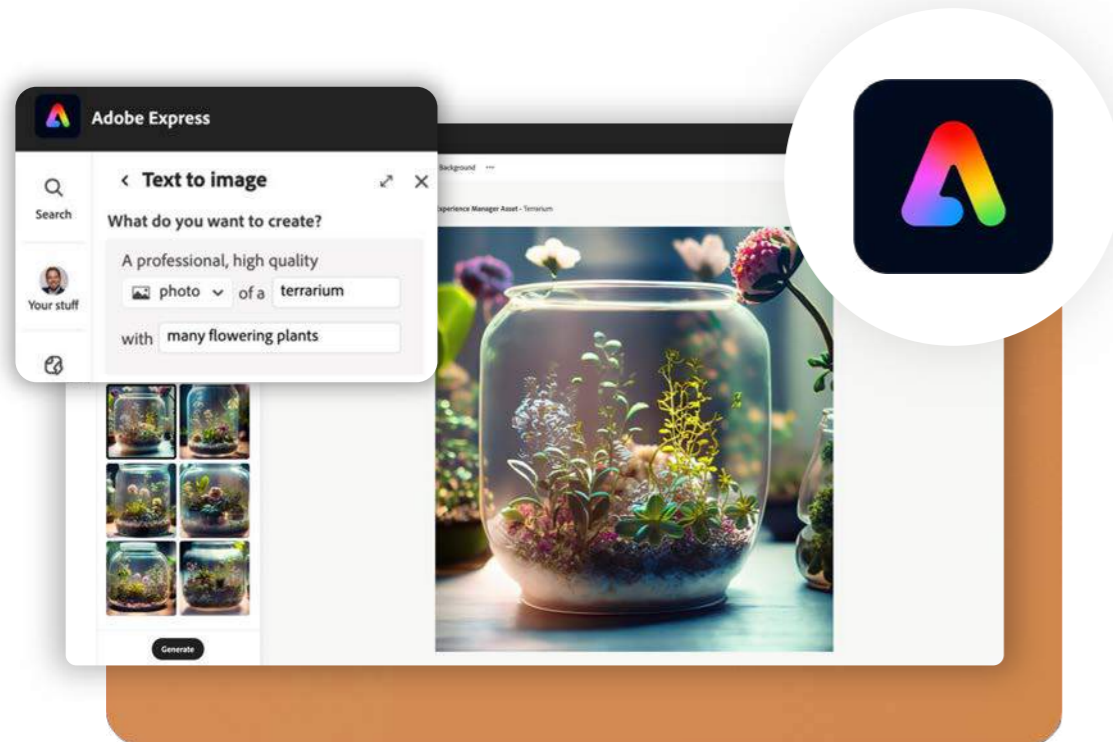

Premiere Pro

Premiere Pro és el software d'edició de vídeo líder a l'industria del cine, televisió i internet.

Incluint eines creatives, integració amb altres aplicacions i serveis com el processament a través de la IA amb l'Adobe Sensei.

Lightroom

Revelat i edició fotogràfica. Lightroom facilita l'obtenció d'imatges perfectes.

Ès l'eina clau per procesar imatges a gran escala. I gestionar tot el contingut gràfic amb la seva gran base de dades.

Intel·ligència Artificial Generativa

Adobe Firefly

Adobe Firefly

La Plataforma de generació
d'imatge a través
d'intel·ligència artificial
d'Adobe

Firefly s'integra a les aplicacions d'Adobe

Firefly a Express