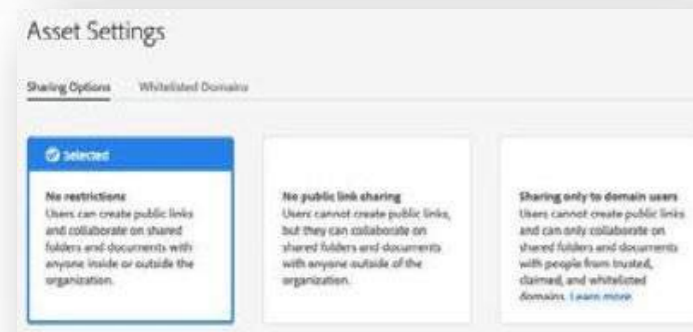

Redacció (censura) és l'eliminació permanent de contingut sensible o informació privada d'arxius PDF

El mode protegit (també conegut com Sandboxing) crea un entorn de execució confinat en el que executar programes amb pocs drets o privilegis, per protegir els sistemes dels usuaris de ser ferits per malware no fiable que conté còdi executable.

Admin Console and access Controls give admins in an organization a central place to deploy licenses and control over how employees share assets outside the organization.

Actualitzacions de **seguretat** i parxes proporcionats amb regularitat

Consultant Geoffrey A. Moore, also the author of *Crossing The Chasm*, offers a remedy for companies that are struggling to find growth: "zone management." His four-zone model guides you through the ups and downs of tough decisions, starting with the aim of "catching the next wave" – and you don't need to be a prophet for that. Moore suggests that discipline and good management practices are non-negotiable along the way. Although it's a short book, some parts of this guide feel a bit repetitive and redundant – but skipping is permitted as long as you make sure to use this handy manual as your reference while you "zone your org." *getAbstract* recommends

harder to launch new product lines success
also the au
companies that are struggling to find grow
you through the ups and downs of tough c