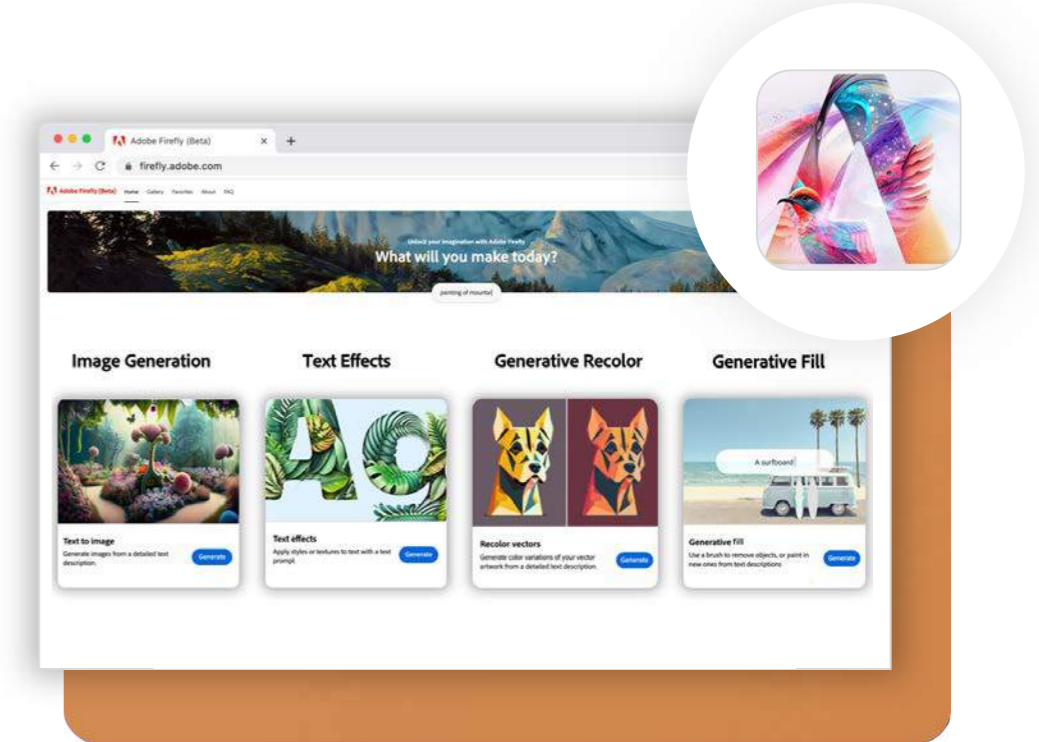

Intel·ligència Artificial Generativa

Adobe Firefly

Adobe Firefly

La Plataforma de generació
d'imatge a través
d'intel·ligència artificial
d'Adobe

Firefly s'integra a les aplicacions d'Adobe

Firefly a Express

Text to Image
Text Effects

Planned Express integration
with AEM Assets 

Firefly a Creative Cloud

 Generative Fill
 Generative Recolor

Firefly Website

Text to Image
Text Effects

Generative Fill
Generative Recolor

Accelerar l'ideació a las creativitats

- Amplia ràpidament les teves idees i conceptes amb les funcions de IA generative de Firefly, com Generative Fill, dins de les aplicacions Creative Cloud.
- Automatitza les edicions que requereixen molt temps i llibera temps per realitzar treballs més innovadors.