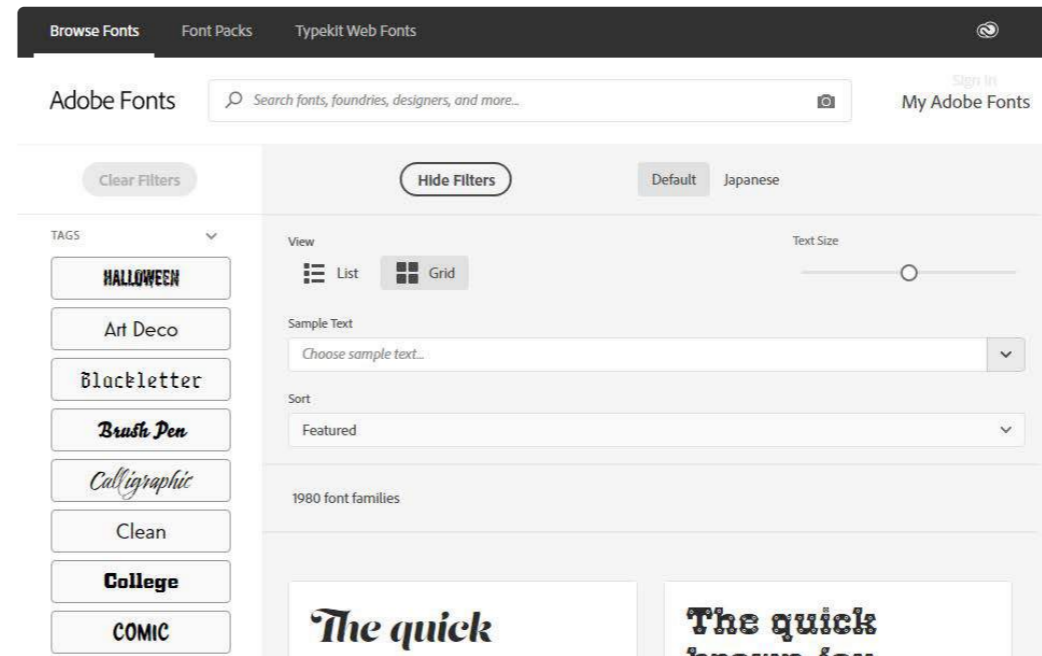

f Adobe Fonts

Accès a millions de tipografies d'alta qualitat

Agregar fonts personalitzades

Tot inclòs amb la subscripció de CC